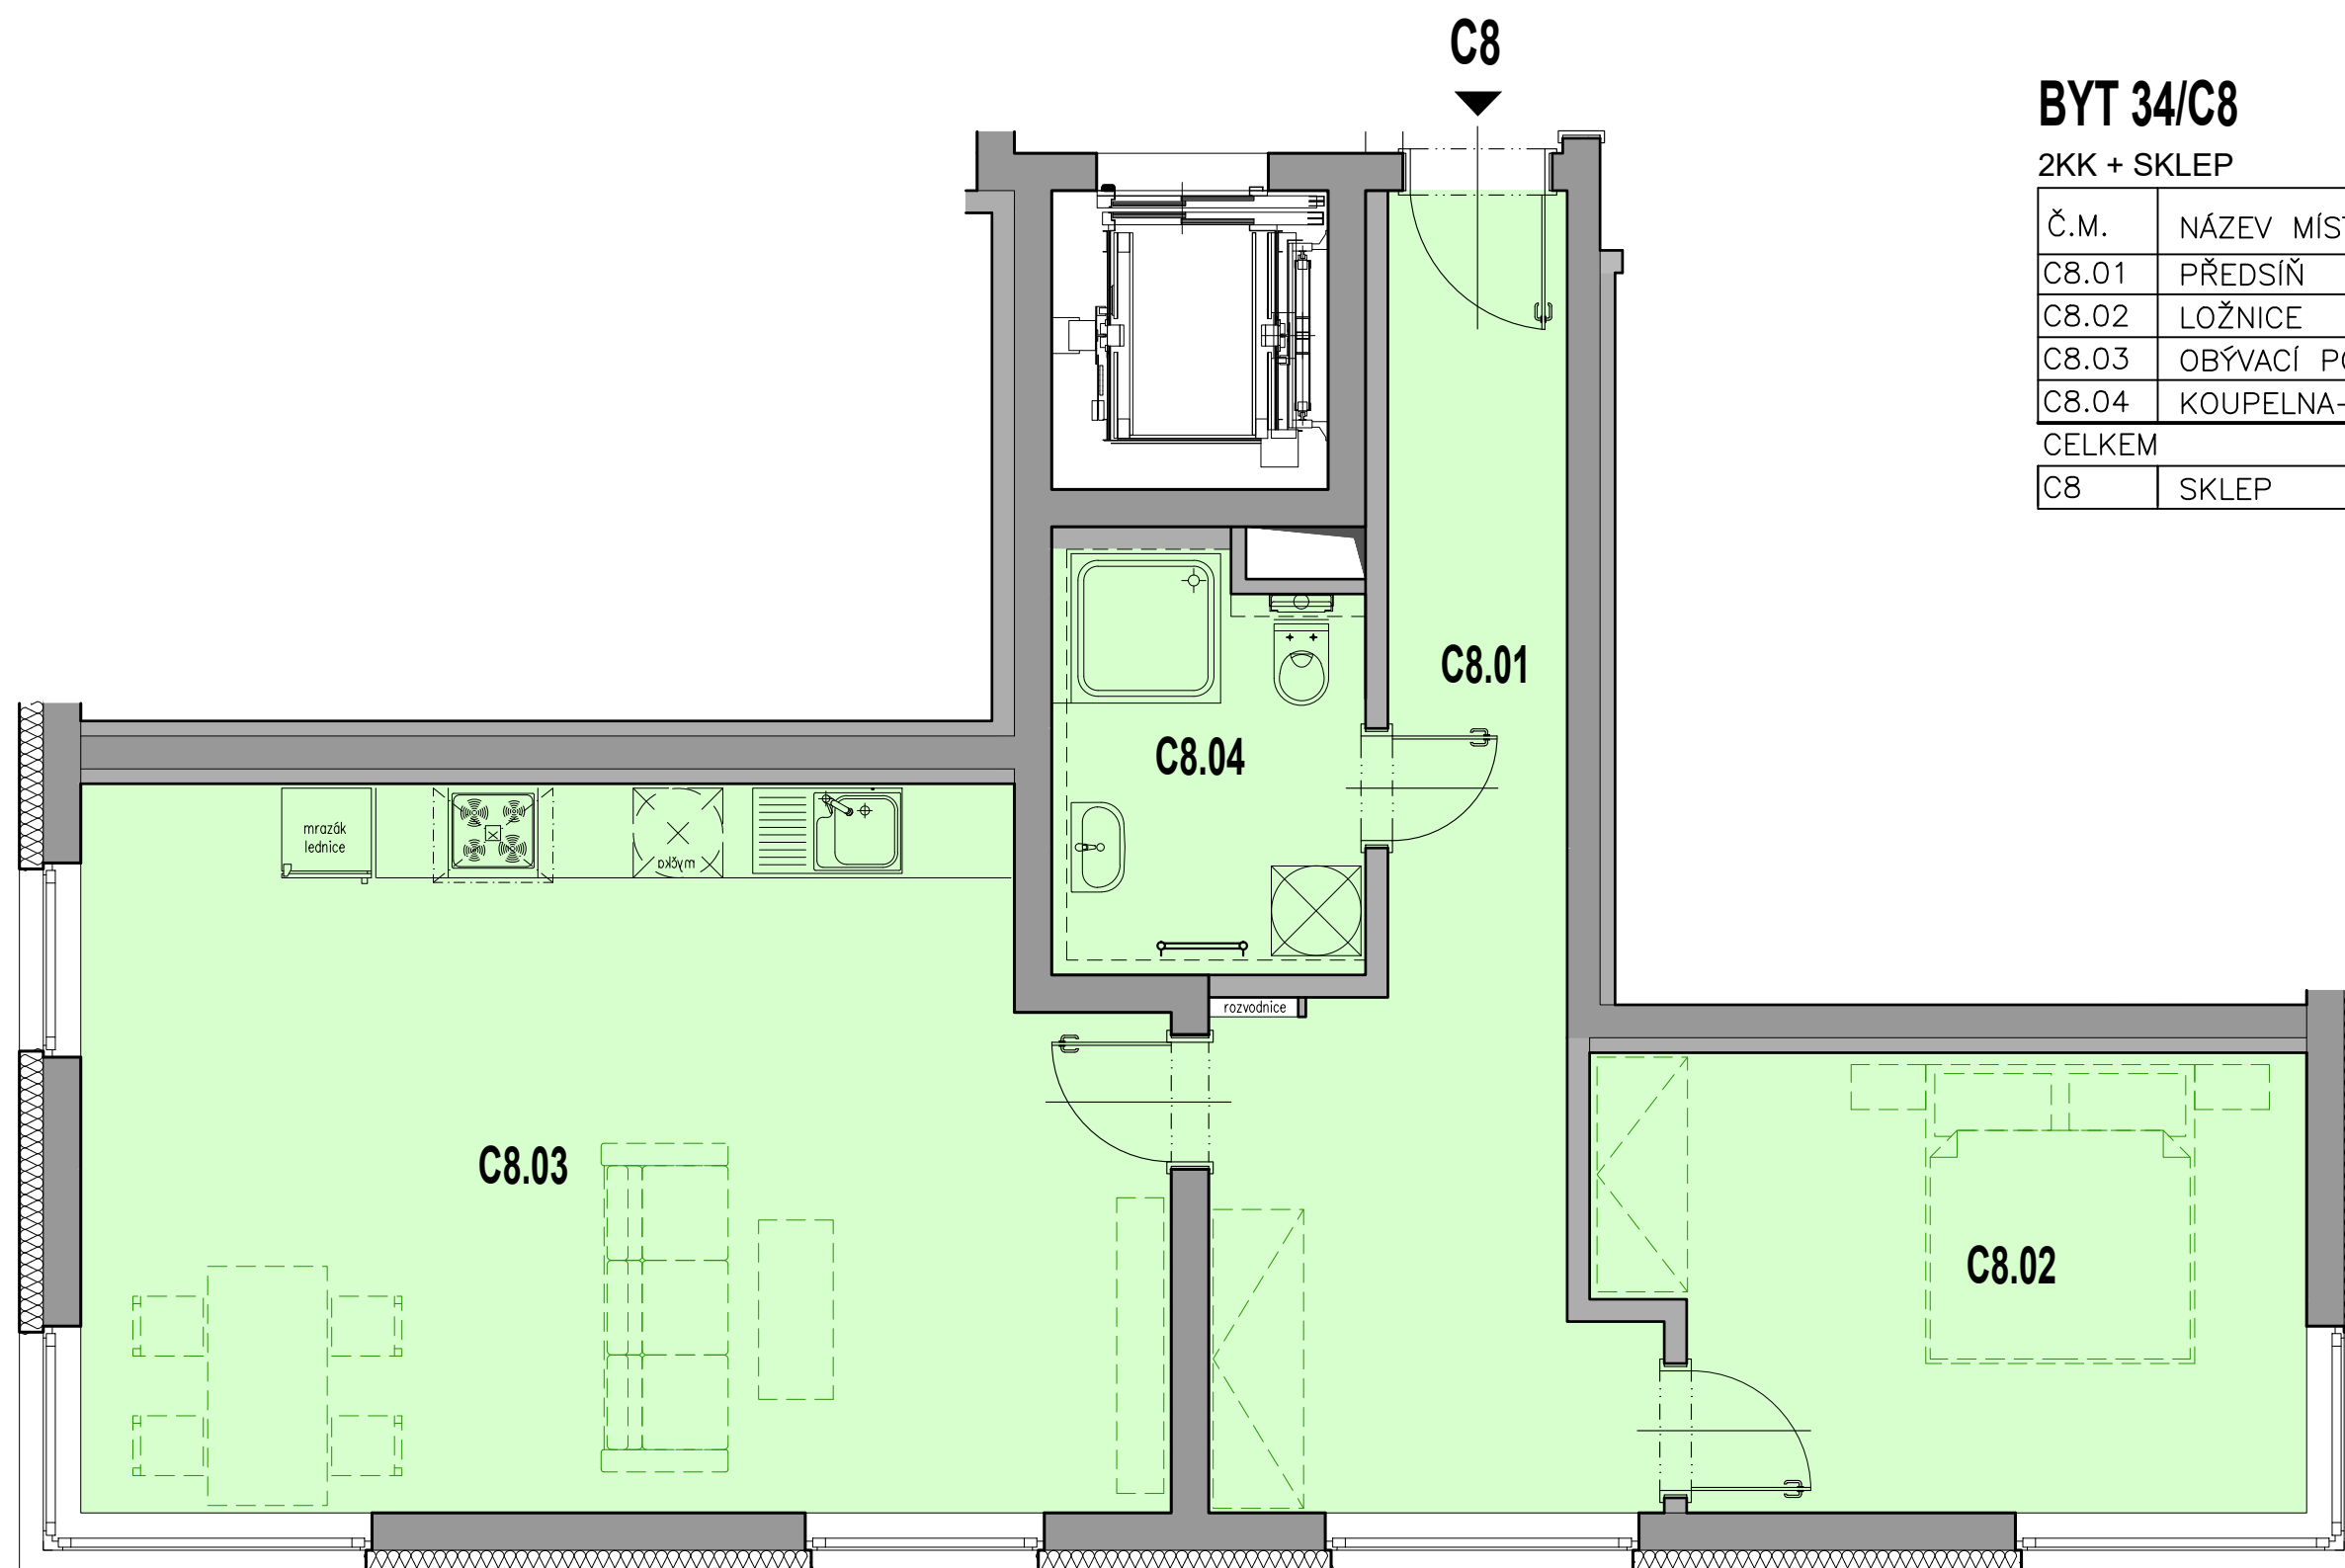

## BYT 34/C8

2KK + SKLEP

Č.M.	NÁZEV MÍSTNOSTI	m <sup>2</sup>
C8.01	PŘEDSÍŇ	16,1
C8.02	LOŽNICE	13,8
C8.03	OBÝVACÍ POKOJ+KK	34,2
C8.04	KOUPELNA+WC	5,9
CELKEM		70,0
C8	SKLEP	4,0

0 5m