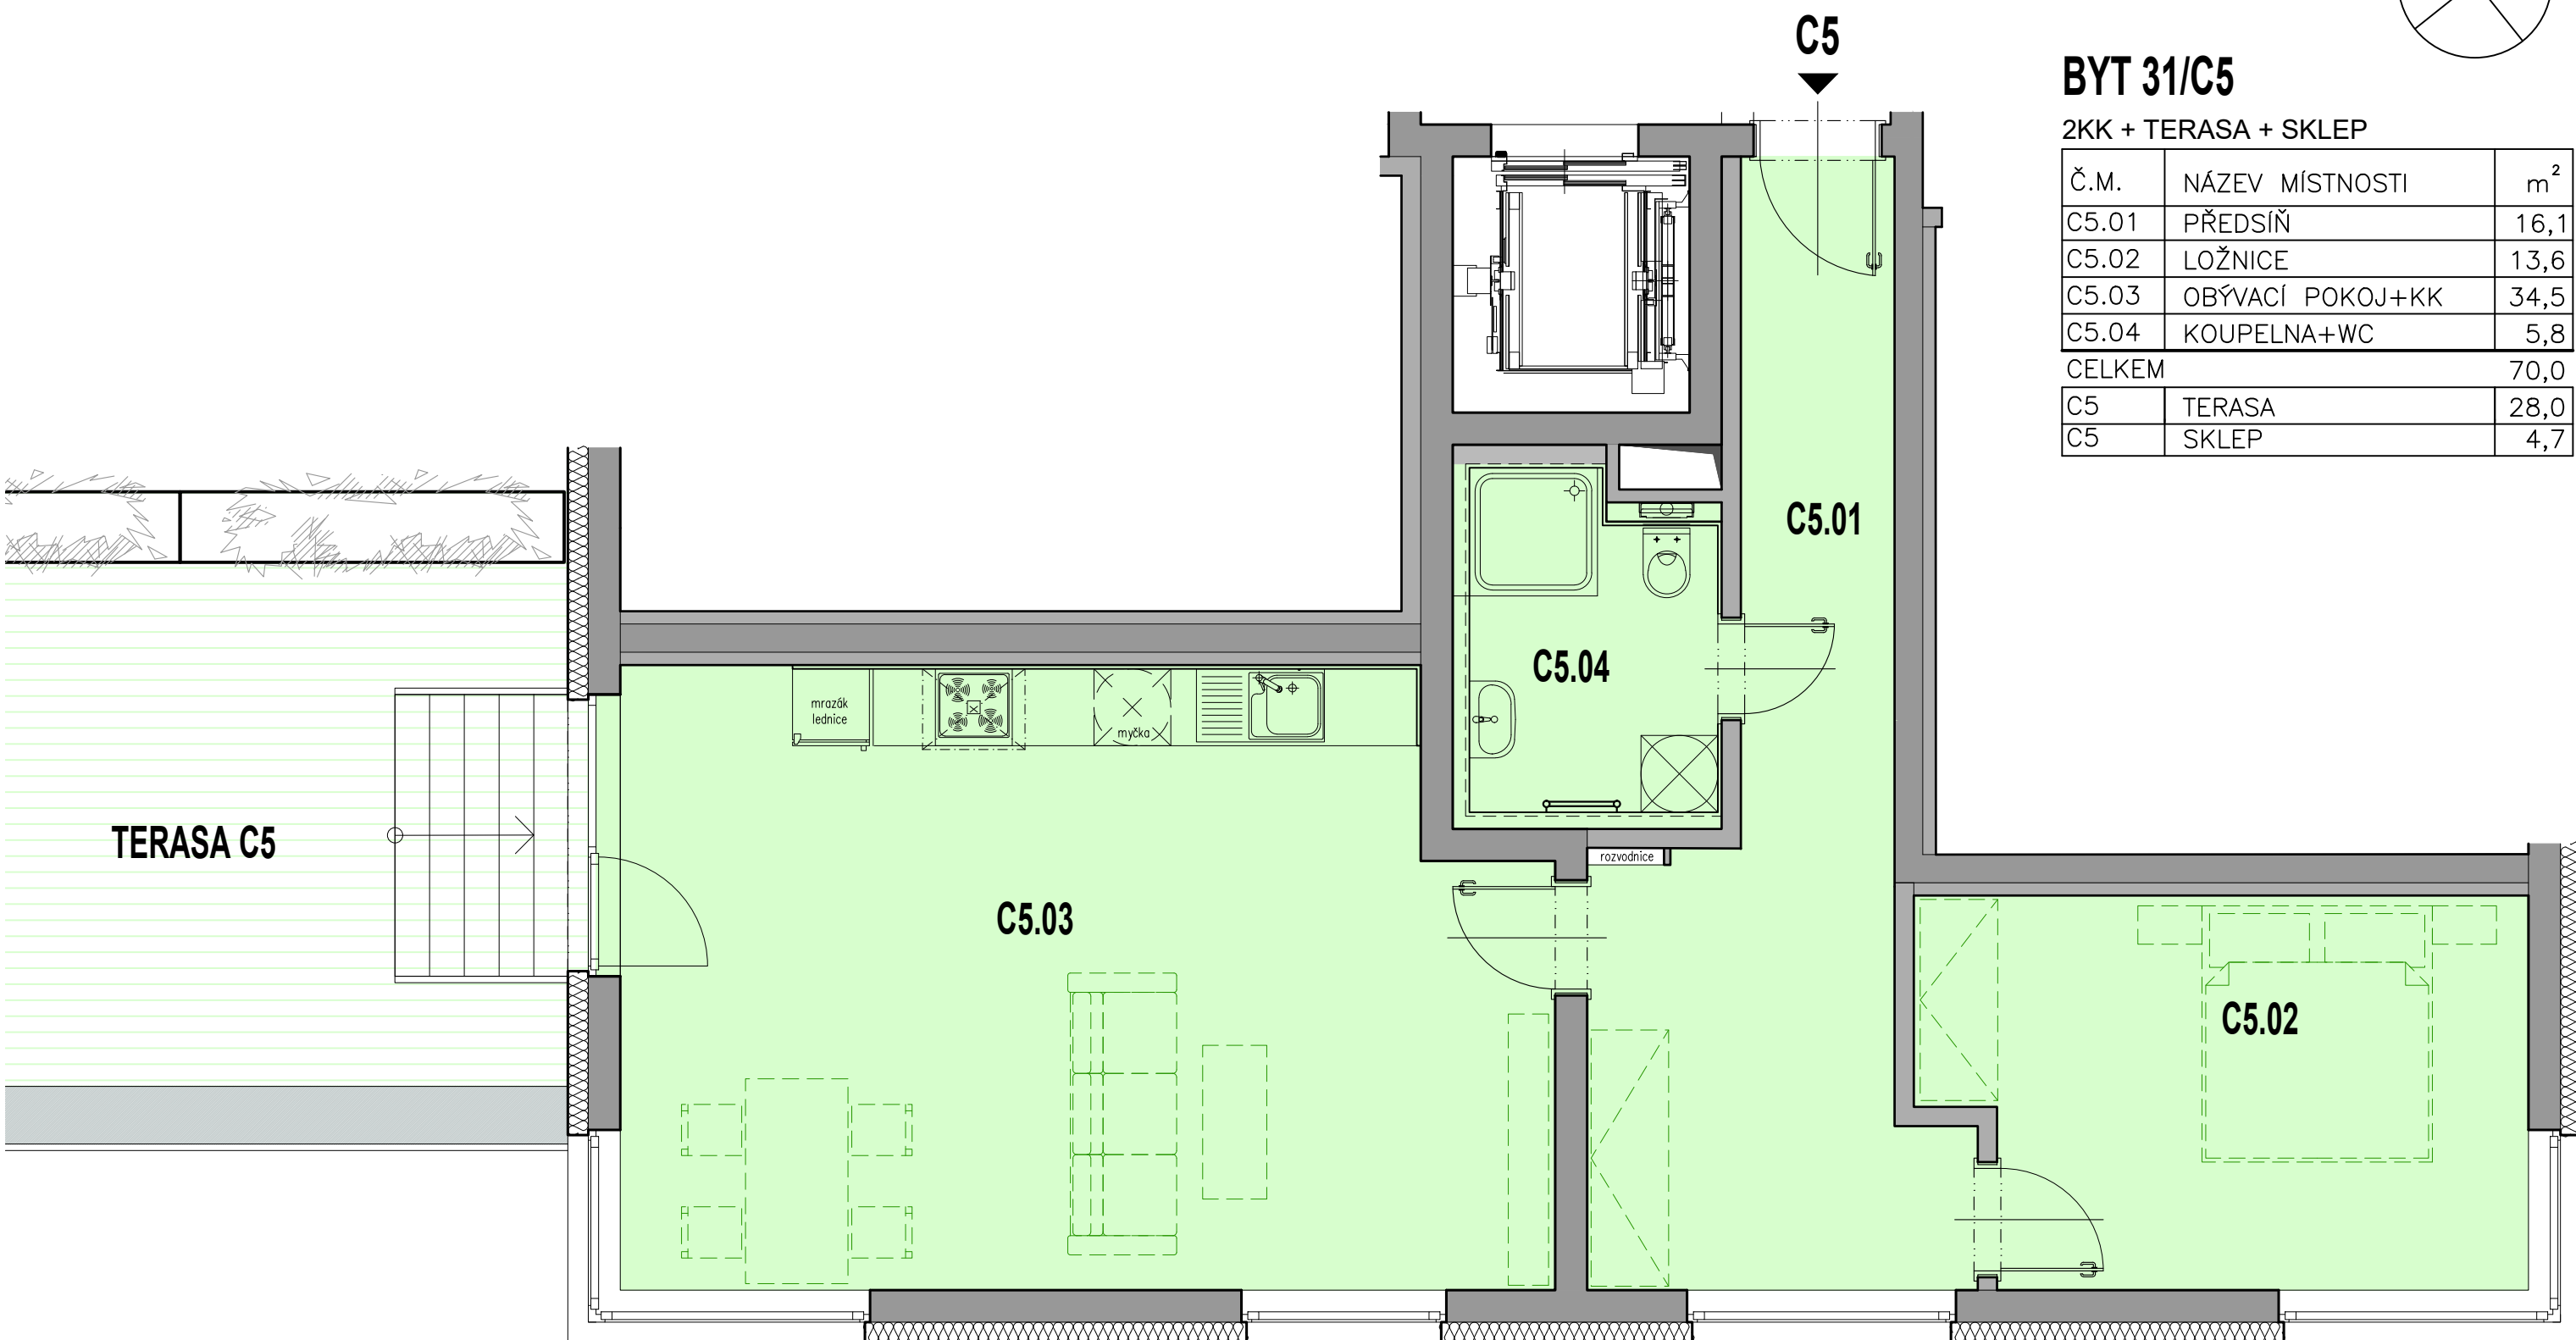

## BYT 31/C5

2KK + TERASA + SKLEP

Č.M.	NÁZEV MÍSTNOSTI	m <sup>2</sup>
C5.01	PŘEDSÍŇ	16,1
C5.02	LOŽNICE	13,6
C5.03	OBÝVACÍ POKOJ+KK	34,5
C5.04	KOUPELNA+WC	5,8
CELKEM		70,0
C5	TERASA	28,0
C5	SKLEP	4,7

0 5m