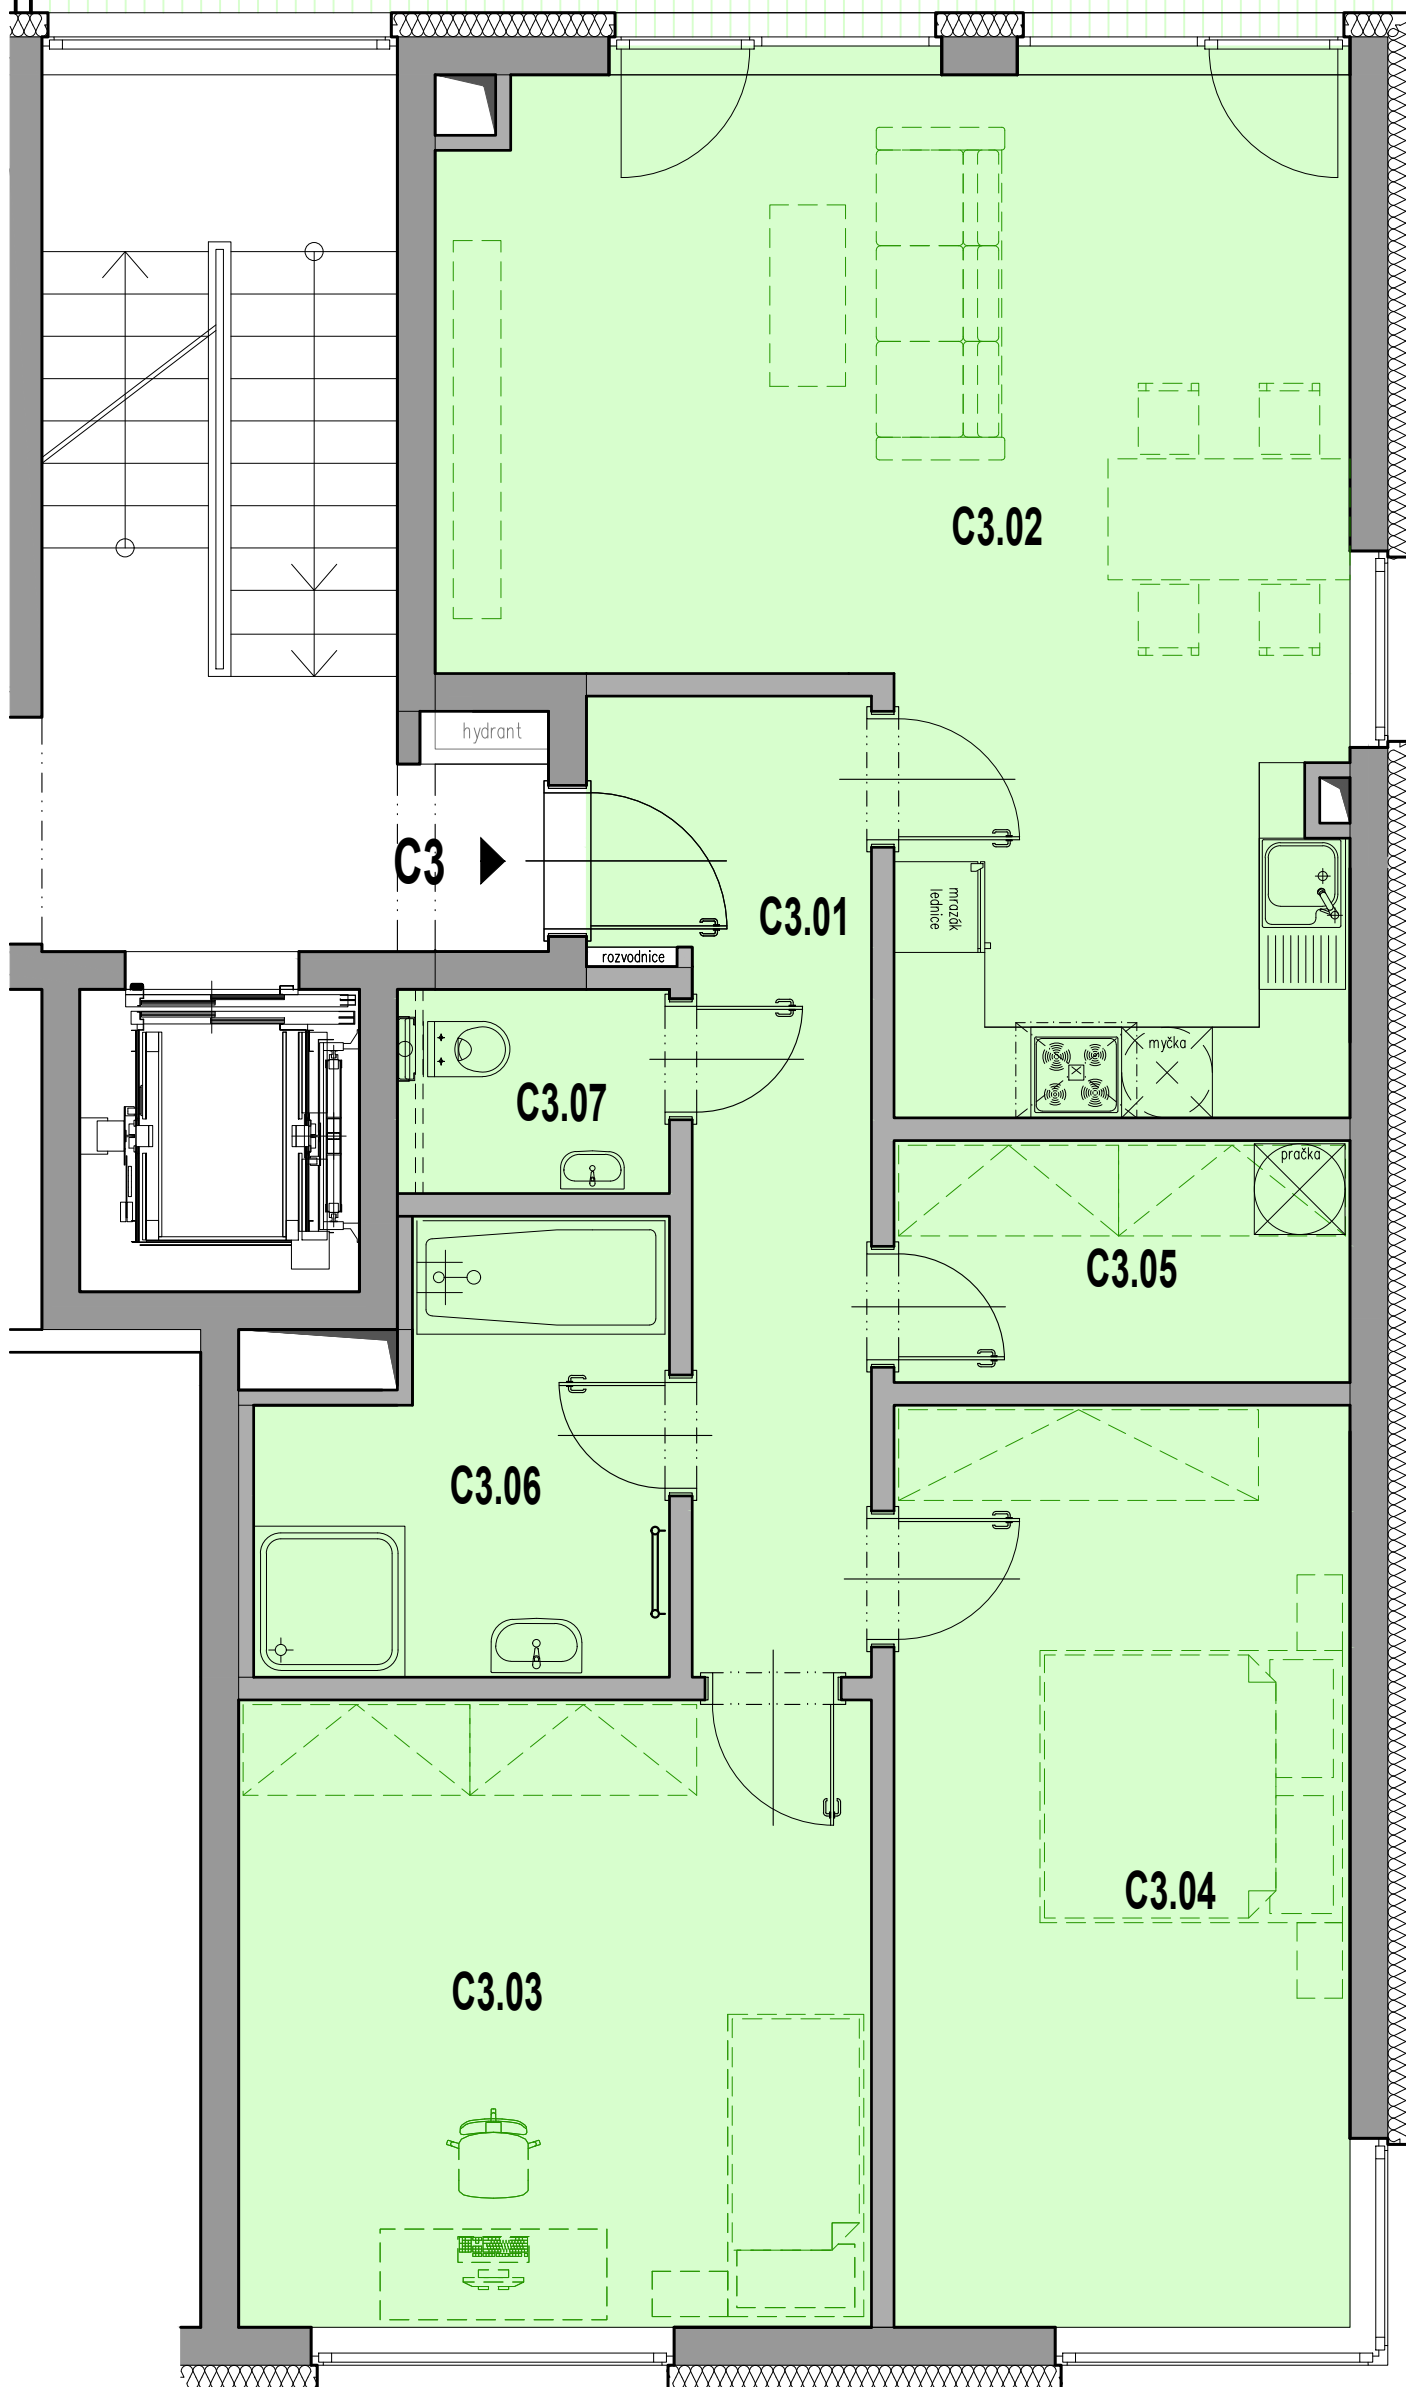

# TERASA C3

## BYT 29/C3

3KK + TERASA + SKLEP

Č.M.	NÁZEV MÍSTNOSTI	m <sup>2</sup>
C3.01	PŘEDSÍŇ	9,5
C3.02	OBÝVACÍ POKOJ+KK	33,3
C3.03	POKOJ	17,4
C3.04	LOŽNICE	18,4
C3.05	KOMORA	4,8
C3.06	KOUPELNA	7,1
C3.07	WC	2,5
CELKEM		93,0
C3	TERASA	36,0
C3	SKLEP	4,1