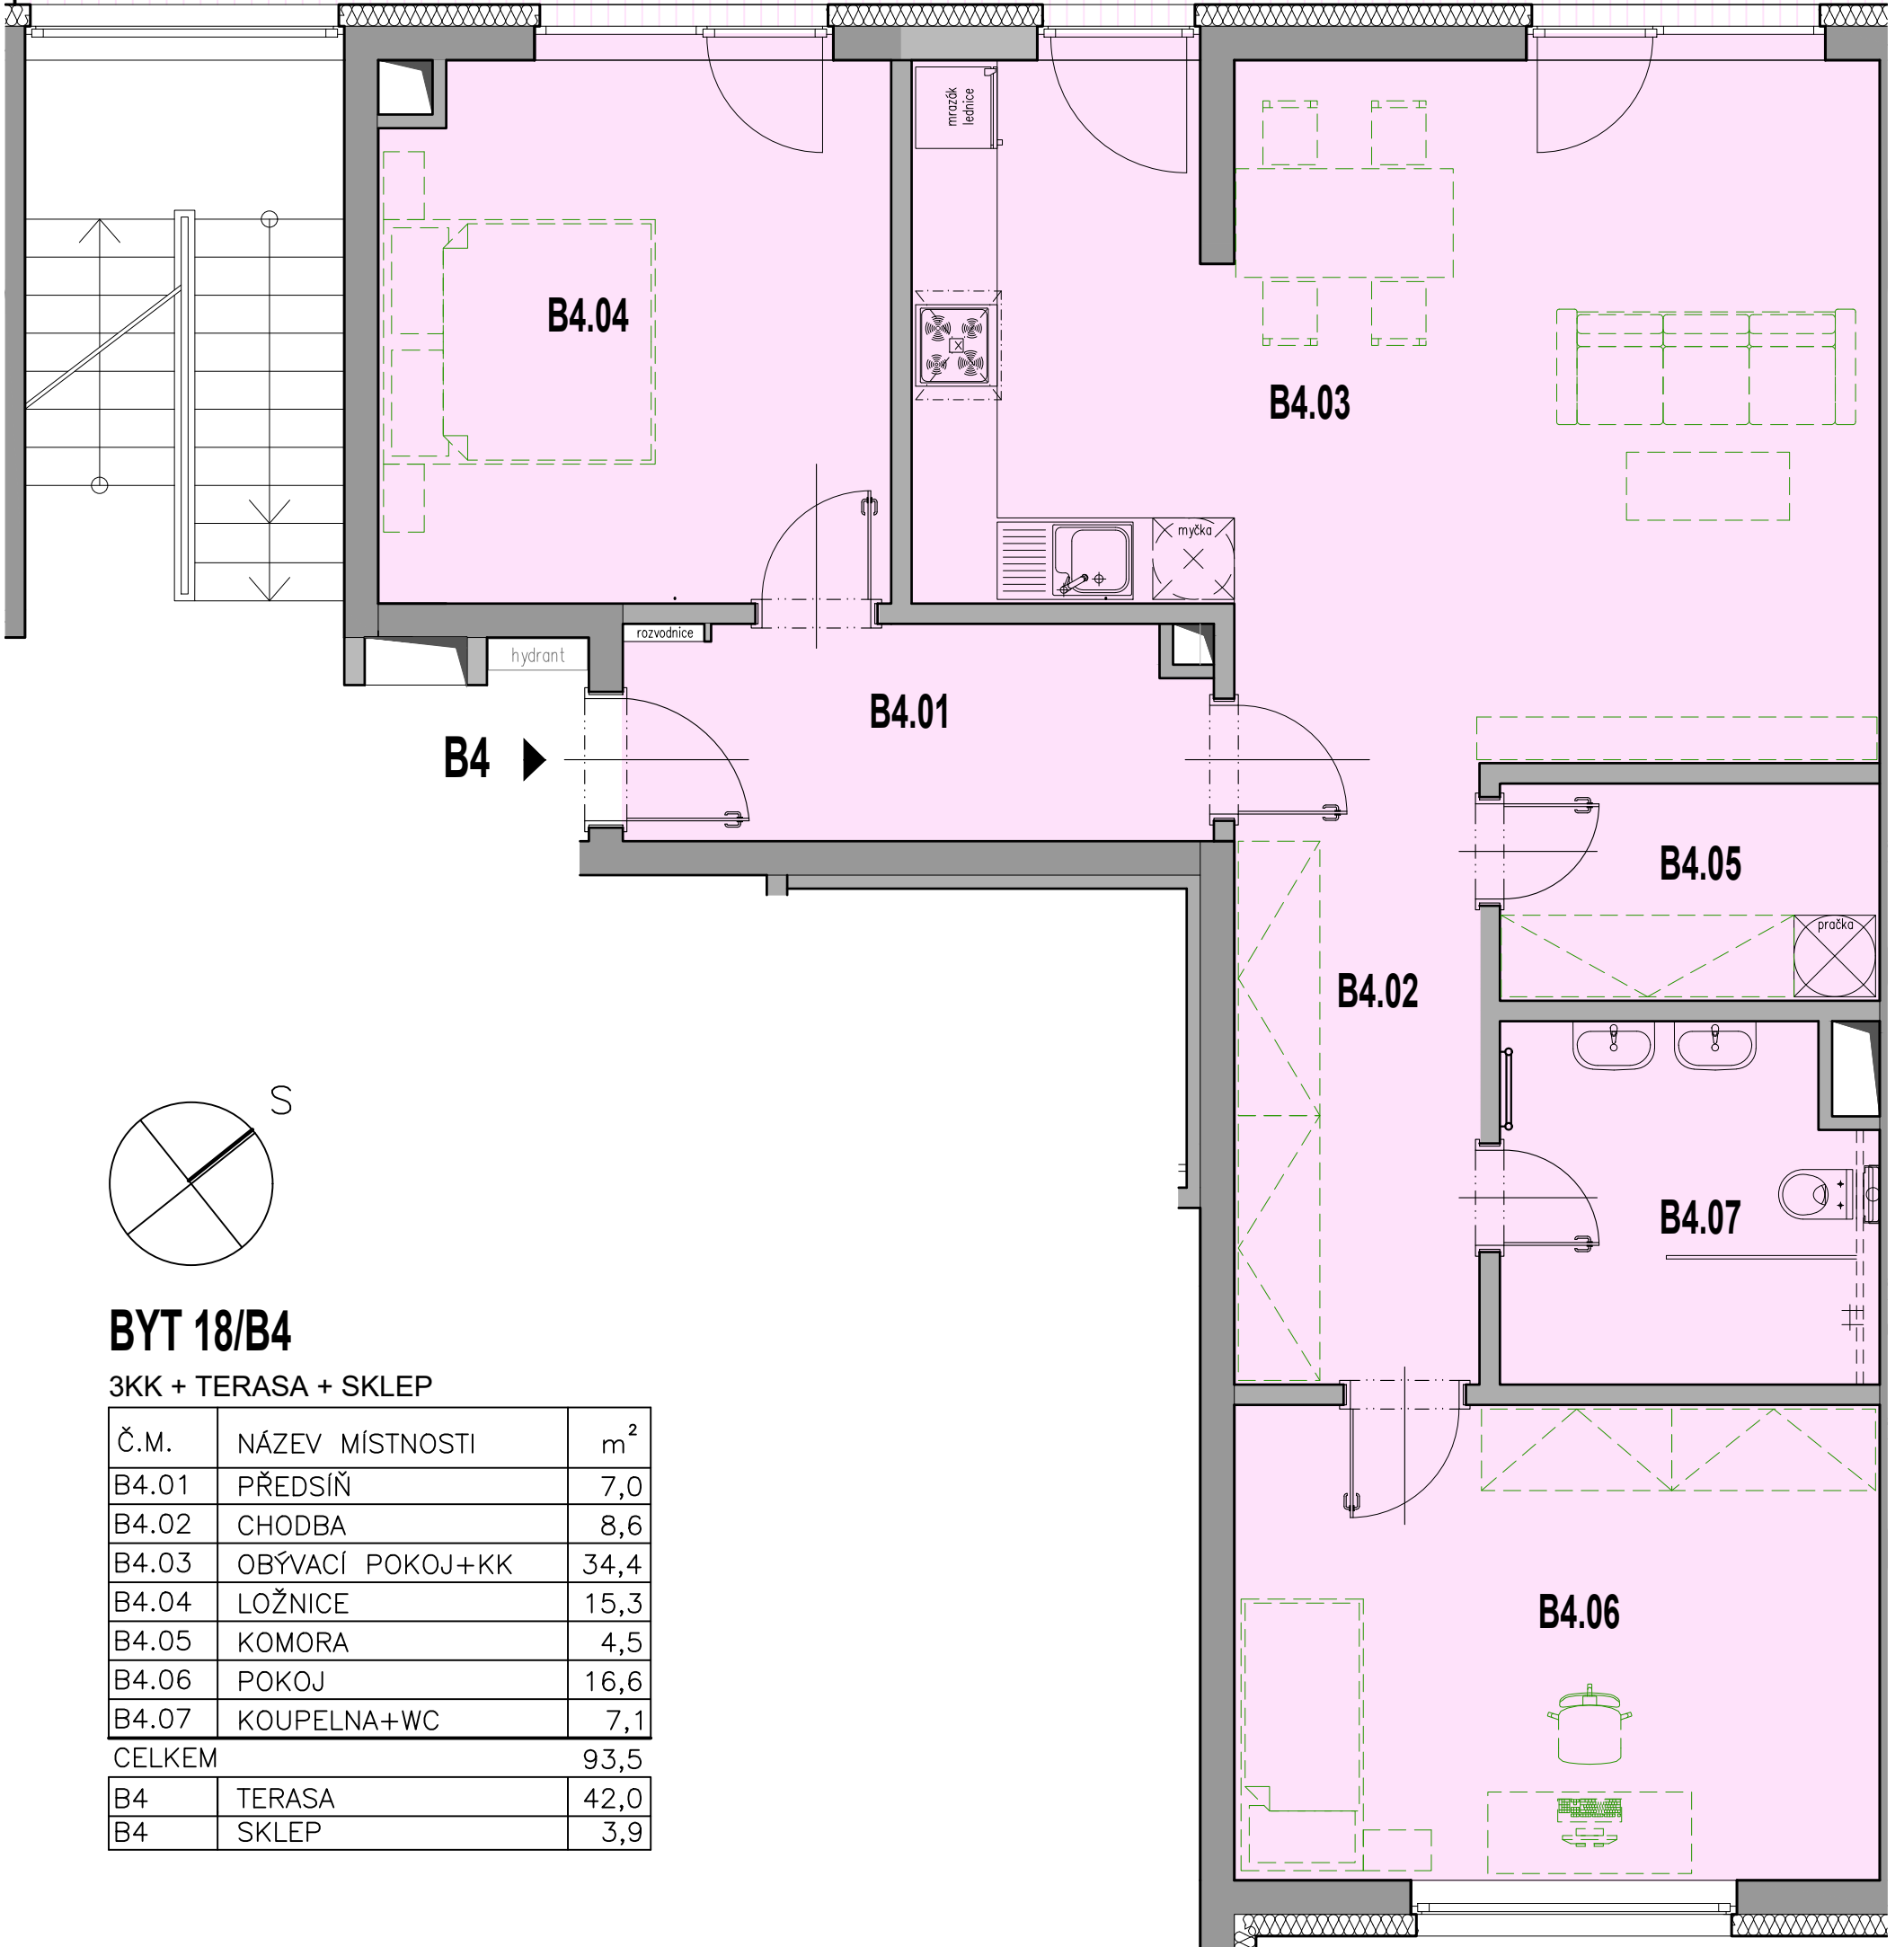

# TERASA B4

B4 ▶

## BYT 18/B4

3KK + TERASA + SKLEP

Č.M.	NÁZEV MÍSTNOSTI	m <sup>2</sup>
B4.01	PŘEDSÍŇ	7,0
B4.02	CHODBA	8,6
B4.03	OBÝVACÍ POKOJ+KK	34,4
B4.04	LOŽNICE	15,3
B4.05	KOMORA	4,5
B4.06	POKOJ	16,6
B4.07	KOUPELNA+WC	7,1
CELKEM		93,5
B4	TERASA	42,0
B4	SKLEP	3,9